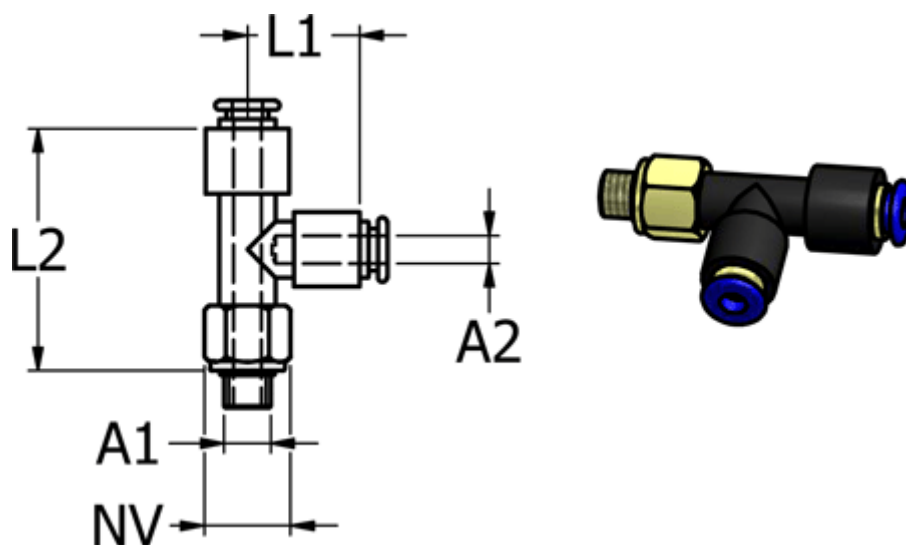

Varenummer: 586PD63

Beskrivelse: Mini Push-in PD63, T-stykke, vridbar, Ø3/Ø3/M6

Mål

Gevind A1	= M6
L1	= 12
L2	= 28.5
NV	= 10
Udvendig slangediameter A2	= 3 mm